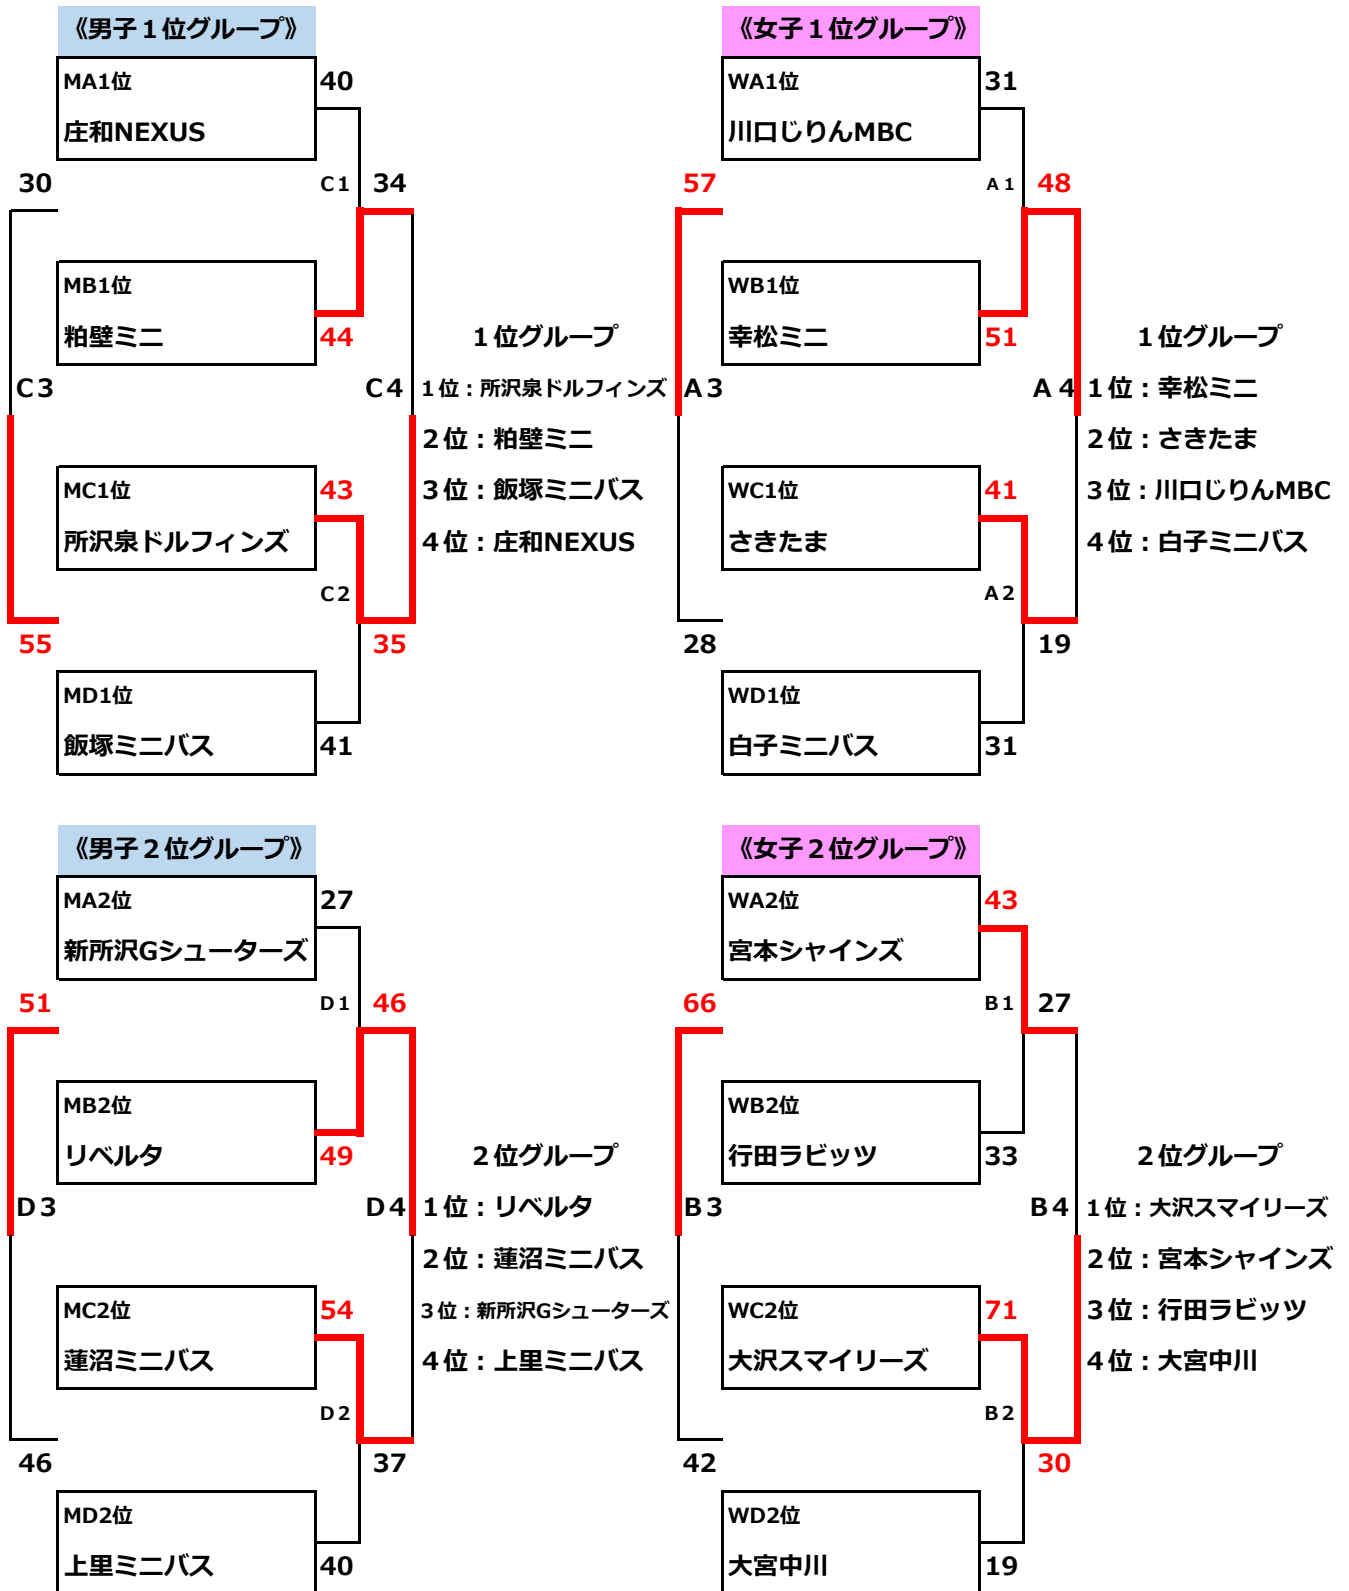

令和3年度埼玉県スポーツ少年団 第40回小学生バスケットボール交流大会【男女】
 《2日目組み合わせ》

7月11日(日)

[表示例]
 MA1位→MA7ブロック1位
 A1→Aコート第1試合